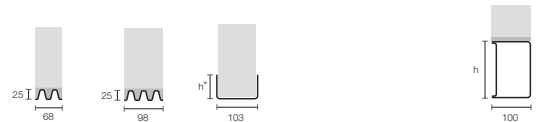

External Solid Wall Lintels

Internal Solid Wall Lintels

CNZ97D	External Solid Wall				Fairface Brick		75mm Wall		100mm Wall		100mm Wall					
	(mm)	CN71A	CN71C	CN81B	CN81C	CN50C	CN51C	(mm)	CN92	CN102	CN100	CN5XA	CN5XC	CN6XB	CN6XC	CN99/438C
-	750	59.78	-	-	-	59.78	-	750	-	-	-	47.80	80.80	-	-	-
-	900	71.78	119.74	-	-	71.78	-	900	-	-	-	52.46	96.97	-	-	-
-	1050	83.60	139.69	-	-	83.60	-	1050	9.86	12.47	30.46	57.52	113.12	-	-	-
-	1200	92.70	159.65	-	-	92.70	-	1200	11.15	13.77	37.85	59.01	131.77	-	-	-
-	1350	107.25	179.58	-	-	107.25	-	1350	-	-	44.23	62.62	144.14	-	-	-
-	1500	121.41	199.57	-	-	121.41	-	1500	-	-	46.79	66.30	157.37	-	-	-
-	1650	133.99	219.50	-	-	133.99	-	1650	-	-	-	83.96	160.63	-	-	-
-	1800	146.56	239.46	-	-	146.56	-	1800	-	-	47.39	91.85	172.27	-	-	-
-	1950	150.97	259.42	-	-	-	150.97	1950	-	-	-	99.96	178.98	-	-	-
-	2100	170.79	-	286.16	355.72	-	170.79	2100	-	-	55.12	104.97	-	181.87	267.28	-
-	2250	200.00	-	290.66	381.10	-	200.00	2250	-	-	-	118.07	-	194.75	271.54	-
-	2400	212.70	-	310.00	390.39	-	212.70	2400	-	-	-	126.00	-	207.70	293.37	-
-	2550	219.85	-	329.39	403.87	-	219.85	2550	-	-	-	136.45	-	220.68	294.43	-
-	2700	232.71	-	342.39	414.59	-	232.71	2700	-	-	-	144.33	-	233.67	298.20	-
-	2850	-	-	349.22	448.15	-	-	2850	-	-	-	-	-	237.95	300.53	-
-	3000	-	-	358.31	471.15	-	-	3000	-	-	-	-	-	250.54	311.40	546.00
400.55	3300	-	-	374.35	487.59	-	-	3300	-	-	-	-	-	276.63	315.66	600.62
436.97	3600	-	-	422.70	529.45	-	-	3600	-	-	-	-	-	302.60	340.82	655.20
473.38	3900	-	-	-	571.46	-	-	3900	-	-	-	-	-	-	358.28	709.82
-	4200	-	-	-	606.40	-	-	4200	-	-	-	-	-	-	385.19	764.42
-	4575	-	-	-	635.65	-	-	4575	-	-	-	-	-	-	476.00	831.26
-	4800	-	-	-	677.52	-	-	4800	-	-	-	-	-	-	490.02	873.61

*CN100 50mm depth for lengths 1050, 1200, 1800 & 2100.
76mm depth for length 1500.