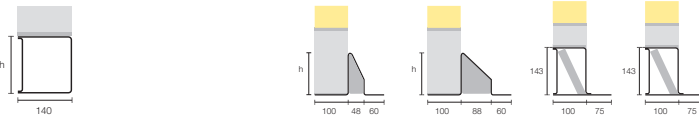

Closed Eaves Cavity Wall Lintels

140-150mm Wall			50-85mm Cavity		90-105mm		50-75mm Cavity	
	CN56XA	CN66XC	CN99/436C	(mm)	CGE 50/100	CGE 90/100	CN55A	CN55C
-	-	-	-	750	-	32.85	-	-
-	-	-	-	900	37.41	39.71	43.93	109.05
52.46	-	-	-	1050	-	47.99	-	-
62.09	-	-	-	1200	48.78	52.68	57.27	145.36
72.29	-	-	-	1350	-	59.30	-	-
77.56	-	-	-	1500	62.36	66.86	73.20	181.76
93.82	157.48	-	-	1650	-	74.36	83.17	199.89
104.08	172.80	-	-	1800	84.71	91.43	104.29	218.07
112.49	196.87	-	-	1950	-	102.98	114.76	236.22
121.92	211.99	-	-	2100	103.04	107.18	120.93	254.41
130.84	227.15	-	-	2250	-	-	-	-
139.65	244.49	-	-	2400	139.09	152.67	160.20	290.75
148.42	257.49	-	-	2550	-	-	-	-
157.34	276.70	-	-	2700	156.17	171.66	180.23	327.11
-	289.21	-	-	2850	-	-	-	-
-	309.49	612.73	-	3000	-	-	-	-
-	325.84	673.98	-	3300	-	-	-	-
-	342.78	735.24	-	3600	-	-	-	-
-	374.89	796.52	-	3900	-	-	-	-
-	410.64	857.78	-	4200	-	-	-	-
-	476.00	-	-	4575	-	-	-	-
-	509.18	980.34	-	4800	-	-	-	-