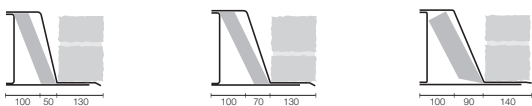

Wide Outer Leaf Cavity Wall Lintels

50mm Cavity Wall	75mm Cavity Wall	100mm Cavity Wall	
140-150mm WOL	140-150mm WOL	140-150mm WOL	
(mm)	CN42C	CN99/124C	CN99/1644C
750	73.94	73.94	73.94
900	88.23	88.23	88.23
1050	103.49	103.49	103.49
1200	118.16	118.16	118.16
1350	132.58	132.58	132.58
1500	147.14	147.14	147.14
1650	162.52	162.52	162.52
1800	177.33	177.33	177.33
1950	195.19	195.19	195.19
2100	205.99	205.99	205.99
2250	273.45	273.45	273.45
2400	294.57	294.57	294.57
2550	313.02	313.02	313.02
2700	331.38	331.38	331.38
2850	349.88	349.88	349.88
3000	368.37	368.37	368.37
3300	405.06	405.06	405.06
3600	447.85	447.85	447.85
3900	586.07	586.07	586.07
4200	630.99	630.99	630.99
4575	-	-	-
4800	-	-	-