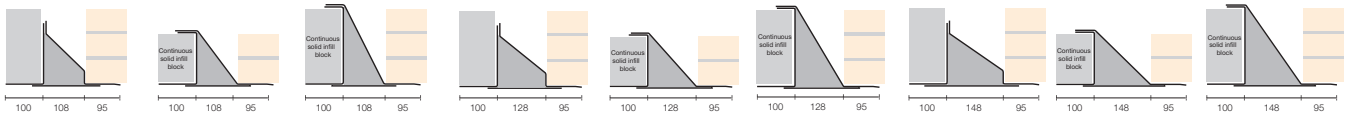

Cavity Wall Lintels

110-125mm Cavity Wall				130-145mm Cavity Wall			150-165mm Cavity Wall		
(mm)	CG110/100	CH110/100	CX110/100	CG130/100	CH130/100	CX130/100	CG150/100	CH150/100	CX150/100
750	-	-	-	-	-	-	-	-	-
900	67.12	105.17	124.56	87.62	107.73	128.16	91.33	112.01	131.04
1050	-	-	-	-	-	-	-	-	-
1200	89.50	140.22	166.08	116.82	143.64	170.88	121.77	149.34	174.72
1350	-	-	-	-	-	-	-	-	-
1500	111.87	175.28	207.60	146.03	179.55	213.60	152.21	186.68	218.40
1650	-	-	-	-	-	-	-	-	-
1800	167.81	210.33	249.12	175.23	215.46	256.32	182.66	224.01	262.08
1950	-	-	-	-	-	-	-	-	-
2100	206.17	293.27	290.64	214.83	301.25	299.04	220.03	311.22	305.76
2250	-	-	-	-	-	-	-	-	-
2400	332.64	335.16	373.68	342.54	344.28	384.48	350.46	355.68	393.12
2550	-	-	-	-	-	-	-	-	-
2700	374.22	-	420.39	385.36	-	432.55	394.27	-	442.26
2850	-	-	-	-	-	-	-	-	-
3000	415.80	-	467.10	428.18	-	480.60	438.08	-	491.40
3300	457.38	-	556.48	470.99	-	635.58	481.88	-	650.43
3600	498.96	-	624.11	513.81	-	693.36	525.69	-	709.56
3900	-	-	712.45	-	-	751.14	-	-	768.69
4200	-	-	776.42	-	-	808.92	-	-	827.82
4575	-	-	846.90	-	-	881.15	-	-	901.73
4800	-	-	886.70	-	-	924.48	-	-	946.08