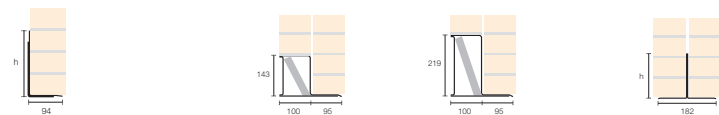

External Solid Wall Lintels

Internal Solid Wall Lintels

CNZ97D	External Solid Wall				Fairface Brick		75mm Wall		100mm Wall		100mm Wall					
	(mm)	CN71A	CN71C	CN81B	CN81C	CN50C	CN51C	(mm)	CN92	CN102	CN100	CN5XA	CN5XC	CN6XB	CN6XC	CN99/438C
-	750	59.78	-	-	-	59.78	-	750	-	-	-	47.80	80.80	-	-	-
-	900	71.78	119.74	-	-	71.78	-	900	-	-	-	52.46	96.97	-	-	-
-	1050	83.60	139.69	-	-	83.60	-	1050	9.86	12.47	30.46	57.52	113.12	-	-	-
-	1200	92.70	159.65	-	-	92.70	-	1200	11.15	13.77	37.85	59.01	131.77	-	-	-
-	1350	107.25	179.58	-	-	107.25	-	1350	-	-	44.23	62.62	144.14	-	-	-
-	1500	121.41	199.57	-	-	121.41	-	1500	-	-	46.79	66.30	157.37	-	-	-
-	1650	133.99	219.50	-	-	133.99	-	1650	-	-	-	83.96	160.63	-	-	-
-	1800	146.56	239.46	-	-	146.56	-	1800	-	-	47.39	91.85	172.27	-	-	-
-	1950	150.97	259.42	-	-	-	150.97	1950	-	-	-	99.96	178.98	-	-	-
-	2100	170.79	-	286.16	355.72	-	170.79	2100	-	-	55.12	104.97	-	181.87	267.28	-
-	2250	200.00	-	290.66	381.10	-	200.00	2250	-	-	-	118.07	-	194.75	271.54	-
-	2400	212.70	-	310.00	390.39	-	212.70	2400	-	-	-	126.00	-	207.70	293.37	-
-	2550	219.85	-	329.39	403.87	-	219.85	2550	-	-	-	136.45	-	220.68	294.43	-
-	2700	232.71	-	342.39	414.59	-	232.71	2700	-	-	-	144.33	-	233.67	298.20	-
-	2850	-	-	349.22	448.15	-	-	2850	-	-	-	-	-	237.95	300.53	-
-	3000	-	-	358.31	471.15	-	-	3000	-	-	-	-	-	250.54	311.40	546.00
400.55	3300	-	-	374.35	487.59	-	-	3300	-	-	-	-	-	276.63	315.66	600.62
436.97	3600	-	-	422.70	529.45	-	-	3600	-	-	-	-	-	302.60	340.82	655.20
473.38	3900	-	-	-	571.46	-	-	3900	-	-	-	-	-	-	358.28	709.82
-	4200	-	-	-	606.40	-	-	4200	-	-	-	-	-	-	385.19	764.42
-	4575	-	-	-	635.65	-	-	4575	-	-	-	-	-	-	476.00	831.26
-	4800	-	-	-	677.52	-	-	4800	-	-	-	-	-	-	490.02	873.61

*CN100 50mm depth for lengths 1050, 1200, 1800 & 2100.
76mm depth for length 1500.