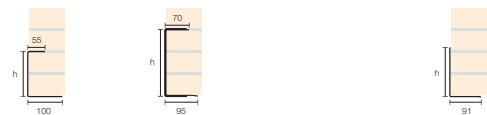

Single Leaf Lintels

Exterior Solid Wall								
102mm								
(mm)	CN48C	CN49C	CN49D	CNZ94A	CNZ94C	CNZ95C	CNZ96C	CNZ97C
750	32.60	-	-	18.65	-	-	-	-
900	38.85	-	-	-	32.70	-	-	-
1050	45.60	-	-	-	38.15	-	-	-
1200	51.93	-	-	-	43.52	-	-	-
1350	58.62	-	-	33.51	48.97	-	-	-
1500	65.06	-	-	-	54.44	-	-	-
1650	71.49	-	-	-	-	67.37	-	-
1800	78.05	-	-	-	-	73.47	-	-
1950	-	94.98	-	-	-	79.52	-	-
2100	-	102.46	-	-	-	85.65	-	-
2250	-	109.64	-	-	-	-	112.48	-
2400	-	117.12	-	-	-	-	119.81	-
2550	-	127.28	-	-	-	-	-	173.98
2700	-	134.56	-	-	-	-	-	184.25
2850	-	154.75	424.05	-	-	-	-	202.67
3000	-	177.96	446.37	-	-	-	-	222.94
3300	-	-	491.01	-	-	-	-	-
3600	-	-	535.64	-	-	-	-	-
3900	-	-	580.28	-	-	-	-	-
4200	-	-	624.92	-	-	-	-	-
4575	-	-	680.71	-	-	-	-	-
4800	-	-	714.19	-	-	-	-	-

PLEASE NOTE: Prices shown in *italics* are non-stocked products and are available in 10 working days